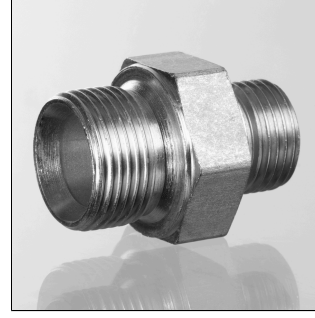

Özellikler

Dizayn	düz
Bağlantı 1	metrik dış dış, silindirik
Sızdırmazlık şekli 1	60° içe havşalı
Bağlantı 2	BSP dış dış silindirik
Sızdırmazlık şekli 2	Form A
Malzeme	Çelik
Yüzey koruması	galvaniz kaplı
Model	Blok Adaptör
Customs tariff number	73079910

Ürün

Adı	G1	G2	i2 (mm)	L1 (mm)	SW (mm)	Ø d2 (mm)	Ø d1 (mm)	i1 (mm)
GE H 06 R	M 14 x 1,5	G 1/4" -19	11	28	19	4.7	6	10
GE H 08 R 06	M 16 x 1,5	G 1/4" -19	11	29	19	4.7	8	11
GE H 08 R 10	M 16 x 1,5	G 3/8" -19	12	31.5	22	7	7	11
GE H 10 R	M 18 x 1,5	G 3/8" -19	12	31.5	22	7.9	10	11
GE H 10 R 13	M 18 x 1,5	G 1/2" -14	14	37	27	10	10	11
GE H 13 R	M 22 x 1,5	G 1/2" -14	14	38	27	11.1	11.1	12
GE H 13 R 20	M 22 x 1,5	G 3/4" -14	16	40	32	16.7	12	12
GE H 16 R 13	M 26 x 1,5	G 1/2" -14	14	38	27	11.1	15	12
GE H 16 R 20	M 26 x 1,5	G 3/4" -14	16	40	32	15	15	12
GE H 20 R	M 30 x 1,5	G 3/4" -14	16	42	32	16.7	19	14
GE H 20 R 25	M 30 x 1,5	G 1" -11	19	46.5	41	22.2	19	14
GE H 25 R	M 38 x 1,5	G 1" -11	19	46.5	41	22.2	25	14
GE H 32 R	M 45 x 1,5	G 1.1/4" -11	28.6	51	50	28.6	32	16
GE H 40 R	M 52 x 1,5	G 1.1/2" -11	22	53	55	33.3	39	16
GE H 50 R	M 65 x 2	G 2" -11	25	63.5	70	46	46	17
GE H 60 R	M 78 x 2	G 2.1/2" -11	-	-	85	-	-	-

SW = Anahtar genişliği

Diğer modeller

GE H00R VA	Blok Adaptör
------------	--------------