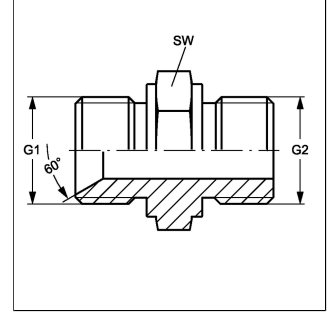

Özellikler

Dizayn	düz
Bağlantı 1	metrik dış dış, silindirik
Sızdırmazlık şekli 1	60° içe havşalı
Bağlantı 2	BSP dış dış silindirik
Sızdırmazlık şekli 2	Form A
Malzeme	Çelik
Yüzey koruması	galvaniz kaplı
Model	Blok Adaptör
Customs tariff number	73079910

Ürün

Adı	G1	G2	i2 (mm)	L1 (mm)	SW (mm)	Ø d2 (mm)	Ø d1 (mm)	i1 (mm)
GE H 06 R	M 14 x 1,5	G 1/4" -19	11	28	19	4.7	6	10
GE H 08 R 06	M 16 x 1,5	G 1/4" -19	11	29	19	4.7	8	11
GE H 08 R 10	M 16 x 1,5	G 3/8" -19	12	31.5	22	7	7	11
GE H 10 R	M 18 x 1,5	G 3/8" -19	12	31.5	22	7.9	10	11
GE H 10 R 13	M 18 x 1,5	G 1/2" -14	14	37	27	10	10	11
GE H 13 R	M 22 x 1,5	G 1/2" -14	14	38	27	11.1	11.1	12
GE H 13 R 20	M 22 x 1,5	G 3/4" -14	16	40	32	16.7	12	12
GE H 16 R 13	M 26 x 1,5	G 1/2" -14	14	38	27	11.1	15	12
GE H 16 R 20	M 26 x 1,5	G 3/4" -14	16	40	32	15	15	12
GE H 20 R	M 30 x 1,5	G 3/4" -14	16	42	32	16.7	19	14
GE H 20 R 25	M 30 x 1,5	G 1" -11	19	46.5	41	22.2	19	14
GE H 25 R	M 38 x 1,5	G 1" -11	19	46.5	41	22.2	25	14
GE H 32 R	M 45 x 1,5	G 1.1/4" -11	28.6	51	50	28.6	32	16
GE H 40 R	M 52 x 1,5	G 1.1/2" -11	22	53	55	33.3	39	16
GE H 50 R	M 65 x 2	G 2" -11	25	63.5	70	46	46	17
GE H 60 R	M 78 x 2	G 2.1/2" -11	-	-	85	-	-	-

SW = Anahtar genişliği

Diğer modeller

GE H00R VA	Blok Adaptör
------------	--------------