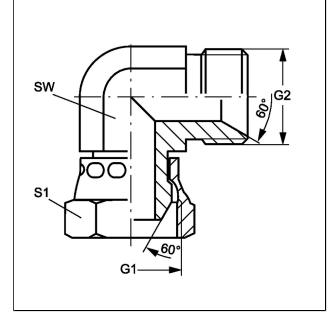

W90 AB HB

Adaptör, 90° Açılı

HANSA FLEX

Last updated: 4.05.2023

Özellikler

Customs tariff number 73079290

Bağlantı 2 BSP dış dış silindirik

Bağlantı 1 BSP Somunlu

Malzeme Çelik

Dizayn 90° Açılı

Sızdırmazlık şekli 1 60°'lik dış havşa

Model Adaptör .

Yüzey koruması galvaniz kaplı

Sızdırmazlık şekli 2 60° içe havşalı

Uyarı

Information about fitting, installation, pressure loads and permissible operating temperatures can be found in the technical information for adapters.

Ürün

Adı	G1 + G2	SW (mm)	S1
W90 AB 02 HB	G 1/8" -28	10	14
W90 AB 04 HB	G 1/4" -19	14	19
W90 AB 06 HB	G 3/8" -19	17	22
W90 AB 08 HB	G 1/2" -14	22	27
W90 AB 10 HB	G 5/8" -14	24	30
W90 AB 12 HB	G 3/4" -14	27	32
W90 AB 16 HB	G 1" -11	36	41
W90 AB 20 HB	G 1.1/4" -11	46	50
W90 AB 24 HB	G 1.1/2" -11	50	55
W90 AB 32 HB	G 2" -11	60	70

SW, S1, S2, S3 = Anahtar genişliği

Diğer modeller

W90 AB HB VA Harici Adaptör, 90° Açılı