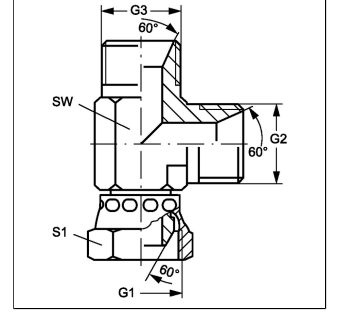

Özellikler

Customs tariff number	73079910
Sızdırmazlık şekli 2 + 3	60° içe havşalı
Bağlantı 1	BSP Somunlu
Malzeme	Çelik
Dizayn	L-Form
Sızdırmazlık şekli 1	60°'lik dış havşa
Bağlantı 2 + 3	BSP dış dış silindirik
Model	Vidalamayı çözme ağızlarının yönü ayarlanabilir
Yüzey koruması	galvaniz kaplı

Uyarı

Information about fitting, installation, pressure loads and permissible operating temperatures can be found in the technical information for adapters.

Ürün

Adı	G1	G2 + G3	SW (mm)	S1
L AB 04 HB	G 1/4" -19	G 1/4" -19	14	19
L AB 06 HB	G 3/8" -19	G 3/8" -19	17	22
L AB 08 HB	G 1/2" -14	G 1/2" -14	22	27
L AB 10 HB	G 5/8" -14	G 5/8" -14	24	30
L AB 12 HB	G 3/4" -14	G 3/4" -14	27	32
L AB 16 HB	G 1" -11	G 1" -11	36	41
L AB 20 HB	G 1.1/4" -11	G 1.1/4" -11	46	50
L AB 24 HB	G 1.1/2" -11	G 1.1/2" -11	50	55
L AB 32 HB	G 2" -11	G 2" -11	60	70

SW, S1, S2, S3 = Anahtar genişliği

Diğer modeller

L AB HB VA	Harici Adaptör, L-Form
------------	------------------------