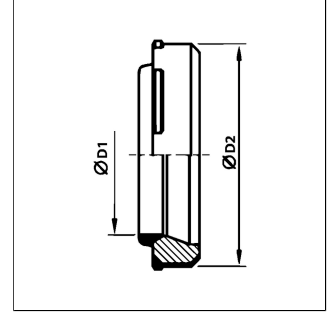

Özellikler

Model	replacement seal for EO-2
Malzeme	Steel / NBR
Customs tariff number	40169300

Ürün

Adı	Ø d2 (mm)	Ø d1 (mm)	Tip
WD NW 04 FML	10.3	6	L
WD NW 06 FML	12.3	8	L
WD NW 08 FML	14.3	10	L
WD NW 10 FML	16.3	12	L
WD NW 13 FML	20.3	15	L
WD NW 16 FML	24.3	18	L
WD NW 20 FML	27.7	22	L
WD NW 25 FML	33.7	28	L
WD NW 32 FML	42.7	35	L
WD NW 40 FML	49.7	42	L
WD NW 03 FMS	12.3	6	S
WD NW 04 FMS	14.3	8	S
WD NW 06 FMS	16.3	10	S
WD NW 08 FMS	18.3	12	S
WD NW 10 FMS	20.3	14	S
WD NW 13 FMS	22.3	16	S
WD NW 16 FMS	27.7	20	S
WD NW 20 FMS	33.7	25	S
WD NW 25 FMS	39.7	30	S
WD NW 32 FMS	49.7	38	S