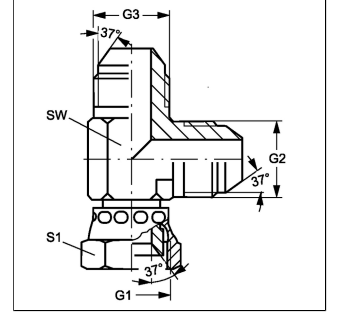

Özellikler

Customs tariff number	73079910
Sızdırmazlık şekli 2 + 3	74°'lik dış havşa
Bağlantı 1	UN/UNF Somunlu
Malzeme	Çelik
Dizayn	L-Form
Sızdırmazlık şekli 1	74° içe havşalı
Bağlantı 2 + 3	UN/UNF dış dış
Model	Vidalamayı çözme ağızlarının yönü ayarlanabilir
Yüzey koruması	galvaniz kaplı

Uyarı

Information about fitting, installation, pressure loads and permissible operating temperatures can be found in the technical information for adapters.

Ürün

Adı	G1	G2 + G3	SW (mm)	S1
L AJ 04 HJ	7/16" -20 UNF	7/16" -20 UNF	12	14
L AJ 05 HJ	1/2" -20 UNF	1/2" -20 UNF	13	17
L AJ 06 HJ	9/16" -18 UNF	9/16" -18 UNF	14	19
L AJ 08 HJ	3/4" -16 UNF	3/4" -16 UNF	19	22
L AJ 10 HJ	7/8" -14 UNF	7/8" -14 UNF	22	17
L AJ 12 HJ	1.1/16" -12 UN	1.1/16" -12 UN	27	32
L AJ 14 HJ	1.3/16" -12 UN	1.3/16" -12 UN	33	36
L AJ 16 HJ	1.5/16" -12 UN	1.5/16" -12 UN	33	41
L AJ 20 HJ	1.5/8" -12 UN	1.5/8" -12 UN	41	50
L AJ 24 HJ	1.7/8" -12 UN	1.7/8" -12 UN	48	60

SW, S1, S2, S3 = Anahtar genişliği

Diğer modeller

L AJ HJ VA	Harici Adaptör, L-Form
------------	------------------------