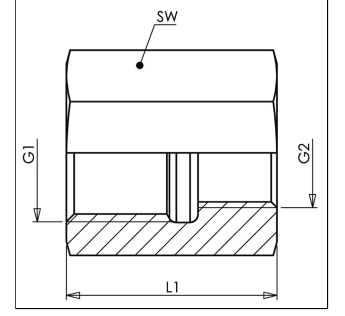

## Özellikler

Customs tariff number	73079910
Bağlantı 2	BSP iç dış silindirik
Bağlantı 1	BSP iç dış silindirik
Malzeme	Çelik
Dizayn	düz
Model	Düz Adaptör
Yüzey koruması	galvaniz kaplı

## Ürün

Adı	G1	G2	L1 (mm)	SW (mm)
GIR02	G 1/8" -28	G 1/8" -28	20	14
GIR04IR02	G 1/4" -19	G 1/8" -28	24	19
G IR 04	G 1/4" -19	G 1/4" -19	27	19
G IR 06 IR 04	G 3/8" -19	G 1/4" -19	27	22
G IR 06	G 3/8" -19	G 3/8" -19	27	22
GIR08IR04	G 1/2" -14	G 1/4" -19	33	27
G IR 08 IR 06	G 1/2" -14	G 3/8" -19	32	27
GIR08	G 1/2" -14	G 1/2" -14	35	27
G IR 10 IR 08	G 5/8" -14	G 1/2" -14	36	30
GIR10	G 5/8" -14	G 5/8" -14	40	30
G IR 12	G 3/4" -14	G 3/4" -14	40	32
G IR 12 IR 08	G 3/4" -14	G 1/2" -14	36	32
GIR16IR12	G 1" -11	G 3/4" -14	45	41
GIR16	G 1" -11	G 1" -11	45	41
GIR20IR12	G 1.1/4" -11	G 3/4" -14	45	50
GIR20IR16	G 1.1/4" -11	G 1" -11	50	50
GIR20	G 1.1/4" -11	G 1.1/4" -11	50	50
G IR 24 IR 20	G 1.1/2" -11	G 1.1/4" -11	52	55
GIR24	G 1.1/2" -11	G 1.1/2" -11	55	55
GIR32IR24	G 2" -11	G 1.1/2" -11	59	70
GIR32	G 2" -11	G 2" -11	60	70

SW = Anahtar genişliği