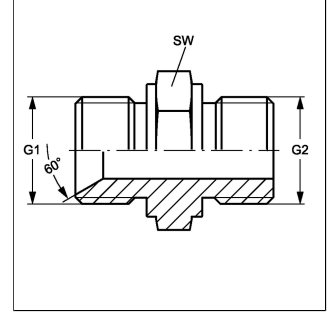

GE H00R VA

Blok Adaptör

HANSA FLEX

Last updated: 31.05.2023

Özellikler

Dizayn	düz
Bağlantı 1	metrik dış diş, silindirik
Sızdırmazlık şekli 1	60° içe havşalı
Bağlantı 2	BSP dış diş silindirik
Model	Blok Adaptör
Sızdırmazlık şekli 2	Form A
Malzeme	Paslanmaz çelik
Customs tariff number	73072910

Ürün

Adı	G2	G1	SW (mm)
GE H 13 R VA	G 1/2" -14	M 22 x 1,5	27
GE H 16 R 13 VA	G 1/2" -14	M 26 x 1,5	27
GE H 16 R 20 VA	G 3/4" -14	M 26 x 1,5	32
GE H 20 R VA	G 3/4" -14	M 30 x 1,5	32
GE H 20 R 25 VA	G 1" -11	M 30 x 1,5	41
GE H 25 R VA	G 1" -11	M 38 x 1,5	41
GE H 25 R 32 VA	G 1.1/4" -11	M 38 x 1,5	50
GE H 32 R VA	G 1.1/4" -11	M 45 x 1,5	50
GE H 32 R 40 VA	G 1.1/2" -11	M 45 x 1,5	55
GE H 40 R VA	G 1.1/2" -11	M 52 x 1,5	55
GE H 50 R VA	G 2" -11	M 65 x 2	70
GE H 60 R VA	G 2.1/2" -11	M 78 x 2	85

SW = Anahtar genişliği

Diğer modeller

GE H00R	Blok Adaptör
---------	--------------