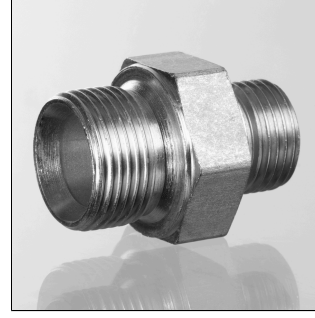

GE H00R VA

Blok Adaptör

HANSA FLEX

Last updated: 31.05.2023

Özellikler

Dizayn	düz
Bağlantı 1	metrik dış diş, silindirik
Sızdırmazlık şekli 1	60° içe havşalı
Bağlantı 2	BSP dış diş silindirik
Model	Blok Adaptör
Sızdırmazlık şekli 2	Form A
Malzeme	Paslanmaz çelik
Customs tariff number	73072910

Ürün

Adı	G2	G1	SW (mm)
GE H 13 R VA	G 1/2" -14	M 22 x 1,5	27
GE H 16 R 13 VA	G 1/2" -14	M 26 x 1,5	27
GE H 16 R 20 VA	G 3/4" -14	M 26 x 1,5	32
GE H 20 R VA	G 3/4" -14	M 30 x 1,5	32
GE H 20 R 25 VA	G 1" -11	M 30 x 1,5	41
GE H 25 R VA	G 1" -11	M 38 x 1,5	41
GE H 25 R 32 VA	G 1.1/4" -11	M 38 x 1,5	50
GE H 32 R VA	G 1.1/4" -11	M 45 x 1,5	50
GE H 32 R 40 VA	G 1.1/2" -11	M 45 x 1,5	55
GE H 40 R VA	G 1.1/2" -11	M 52 x 1,5	55
GE H 50 R VA	G 2" -11	M 65 x 2	70
GE H 60 R VA	G 2.1/2" -11	M 78 x 2	85

SW = Anahtar genişliği

Diğer modeller

GE H00R	Blok Adaptör
---------	--------------