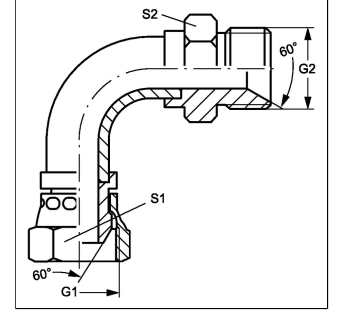

W90 A H

Adaptör, 90° Açılı

HANSA FLEX

Last updated: 31.05.2023

Özellikler

Dizayn	90° Açılı
Bağlantı 1	metrik Somunlu
Sızdırmazlık şekli 1	60°'lik conta başlığı
Bağlantı 2	metrik dış dış, silindirik
Sızdırmazlık şekli 2	60° içe havşalı
Malzeme	Çelik
Yüzey koruması	galvaniz kaplı
Model	Düz Adaptör (kısa boru yayı)
Customs tariff number	73079290

Ürün

Adı	G1	G2	S1	S2
W90 A 06 H	M 14 x 1,5	M 14 x 1,5	14	19
W90 A 08 H	M 16 x 1,5	M 16 x 1,5	17	22
W90 A 10 H	M 18 x 1,5	M 18 x 1,5	19	24
W90 A 13 H	M 22 x 1,5	M 22 x 1,5	22	27
W90 A 16 H	M 26 x 1,5	M 26 x 1,5	27	32
W90 A 20 H	M 30 x 1,5	M 30 x 1,5	30	36
W90 A 25 H	M 38 x 1,5	M 38 x 1,5	41	46

SW, S1, S2, S3 = Anahtar genişliği